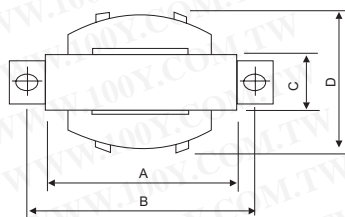

Transformers

Linear Power Transformers Quick Connector Low Volt. Linear Power Transformers

Detailed product specifications are available on: us.100y.com.tw

Part No.	Product No.	Description	Input Volt. (ACV)	Output Volt. (ACV)	Amp. (A)
39534	0-110-220V/0-12V/2A	Soldering Power Transformers	0-110-220V	0-3-4-5-6-9-12V	2A

Part No.	Product No.	Description	Input Volt. (ACV)	Output Volt. (ACV)	Amp. (A)
27007	110-220V/0-12-0-12/2A	Soldering Power Transformers	110-220VAC	0-12-0-12VAC	2A
33728	110-220V/0-18-24V/2A	Soldering Power Transformers	110-220VAC	0-18-24VAC	3A

Product code	A	B	C	D	E
110-220V/12-0-12V/0.5A	42	53	16	33	35
110-220V/6V-0-6V/0.5A	42	53	16	33	35
110-220V/9-0-9V/0.5A	42	53	16	33	35
110V/12-0-12V/0.5A	42	53	16	33	35
110V/15-0-15/0.5A	42	53	16	33	35
110V/24-0-24V/0.5A	42	53	16	33	35
110V/6-0-6V/0.5A	42	53	16	33	35
110V/9-0-9V/0.5A	42	53	16	33	35
110-220V/12-0-12V/1A	58	69	21	38	50
110-220V/3-0-3V/1A	58	69	21	38	50
110-220V/9-0-9V/1A	58	69	21	38	50
110V/12-0-12V/1A	58	69	21	38	50
110V/15-0-15V/1A	58	69	21	38	50
110V/24-0-24V/1A	58	69	21	38	50
110V/28-0-28V/1A	58	69	21	38	50
110V/3-4-6-9-12V/1A	58	69	21	38	50
110V/36-0-36V/1A	58	69	21	38	50
110V/6-0-6V/1A	58	69	21	38	50
110V/7.5-0-7.5V/1A	58	69	21	38	50
110V/9-0-9V/1A	58	69	21	38	50

Product code	A	B	C	D	E
110V/12-0-12V/2A	60	81	28	48	57
110V/15-0-15V/2A	60	81	28	48	57
110V/24-0-24V/2A	60	81	28	48	57
110V/28-0-28V/2A	60	81	28	48	57
110V/36-0-36V/2A	60	81	28	48	57
110V/6-0-6V/2A	60	81	28	48	57
110V/12-0-12V/3A	77	91	30	53	66
110V/10-0-10V/3A	77	91	30	53	66
110V/24-0-24V/3A	77	91	30	53	66
110V/36-0-36V/3A	77	91	30	53	66
110V/40-0-40V/3A	77	91	30	53	66