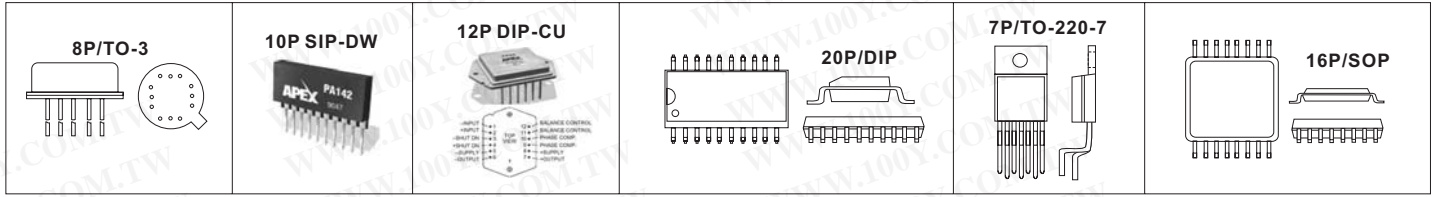

Amplifiers IC

OP Amplifier

Detailed product specifications are available on: us.100y.com.tw

Part No.	Product No.	Manufacturer	Description	Pins/Package
11399	PA21	APEX	Power Dual OP Amp.	8P/TO-3
24608	PA21-Used	APEX	Power Dual OP Amp. (Used)	8P/TO-3
44048	PA241DF	APEX	HIGH VOLTAGE POWER OPERATIONAL AMPLIFIER	PSOP-24P
40887	PA241DW	APEX	IC	10P/SIP
19867	PA33	APEX	Power OP Amp.	12P-DIP04
19868	PA50	APEX	Power OP Amp.	12P DIP-CR
19869	PA50A	APEX	Power OP Amp.	12P DIP-CR
19870	PA51	APEX	Power OP Amp.	8P TO-3-CE
19871	PA51A	APEX	Power OP Amp.	8P TO-3-CE
19873	PA51M-1/883	APEX	Power OP Amp.	8P TO-3-CE
19872	PA51M/883	APEX	Power OP Amp.	8P TO-3-CE
19833	PA52	APEX	Power OP Amp.	12P DIP-CR
19834	PA52A	APEX	Power OP Amp.	12P DIP-CR
19907	PA60DK	APEX	High Volt. Power OP Amp.	12P SIP-DX
19908	PA60DX	APEX	High Volt. Power OP Amp.	20P PSOP-DK
19835	PA61	APEX	Power OP Amp.	8P TO-3-CE
19836	PA61A	APEX	Power OP Amp.	8P TO-3-CE
19837	PA61M/883	APEX	Power OP Amp.	8P TO-3-CE
19910	PA62DK	APEX	High Volt. Power OP Amp.	20P PSOP-DK
19838	PA73	APEX	Power OP Amp.	8P-TO-3
19839	PA73M/883	APEX	Power OP Amp.	8P-TO-3
19911	PA74	APEX	Power Dual OP Amp.	8P TO-3-CE
19912	PA74A	APEX	Power Dual OP Amp.	8P TO-3-CE
19914	PA75CC	APEX	Dual Power OP Amp.	7P DDPak
19915	PA75CD	APEX	Dual Power OP Amp.	7P TO-220
19916	PA75CX	APEX	Dual Power OP Amp.	7P TO-220-Staggered Lead
19935	PA76	APEX	Power Dual OP Amp.	8P TO-3-CE
19936	PA76A	APEX	Power Dual OP Amp.	8P TO-3-CE
19840	PA81J	APEX	High Volt. Power OP Amp.	8P TO-3-CE
19841	PA82J	APEX	High Volt. Power OP Amp.	8P TO-3-CE
19842	PA83	APEX	High Volt. Power OP Amp.	8P TO-3-CE
19843	PA83A	APEX	High Volt. Power OP Amp.	8P TO-3-CE
19844	PA83M/883	APEX	High Volt. Power OP Amp.	8P TO-3-CE
19845	PA84	APEX	Power OP Amp.	8P TO-3-CE
19846	PA84A	APEX	Power OP Amp.	8P TO-3-CE
19848	PA84M/883	APEX	Power OP Amp.	8P TO-3-CE
19847	PA84S	APEX	Power OP Amp.	8P TO-3-CE
19849	PA85	APEX	High Volt. Power OP Amp.	8P TO-3-CE
19850	PA85A	APEX	High Volt. Power OP Amp.	8P TO-3-CE
19851	PA85M	APEX	High Volt. Power OP Amp.	8P TO-3-CE
19594	PA88	APEX	High Volt. Power OP Amp.	8P/TO3-CE
19874	PA88A	APEX	High Volt. Power OP Amp.	8P/TO3-CE
19875	PA88M	APEX	High Volt. Power OP Amp.	8P/TO3-CE
19876	PA89	APEX	High Volt. Power OP Amp.	12P DIP-DC
19877	PA89A	APEX	High Volt. Power OP Amp.	12P DIP-DC
19878	PA90	APEX	High Volt. Power OP Amp.	12P SIP-DP
19879	PA91	APEX	High Volt. Power OP Amp.	12P SIP-DP
19880	PA92	APEX	High Volt. Power OP Amp.	12P SIP-DP
19597	PA93	APEX	High Volt. Power OP Amp.	12P SIP-DP
19881	PA94	APEX	High Volt. Power OP Amp.	8P SIP-DQ
19882	PA95	APEX	High Volt. Power OP Amp.	8P SIP-DQ
19883	PA97	APEX	High Volt. Power OP Amp.	7P SIP-DR
19885	PA98	APEX	Power OP Amp.	12P SIP-DP
19884	PA98A	APEX	Power OP Amp.	12P SIP-DP
19886	PB50	APEX	POWER BOOSTER AMPLIFIERS	8P TO-3
19887	PB51	APEX	Power OP Amp.	12P SIP-DP
19888	PB51A	APEX	Power OP Amp.	12P SIP-DP
19889	PB58	APEX	POWER BOOSTER AMPLIFIERS	8P TO-3
19598	PB58A	APEX	POWER BOOSTER AMPLIFIERS	8P TO-3
48594	RC4558P	T.I.	DUAL GENERAL-PURPOSE OPERATIONAL AMPLIFIERS	8P/SOIC
40107	S494		Pulse Width Modulation	SOP-16
39454	S494P		Pulse Width Modulation	DIP-16
19891	SA01	APEX	Pulse Width Modulation Amp.	10P DIP-DE