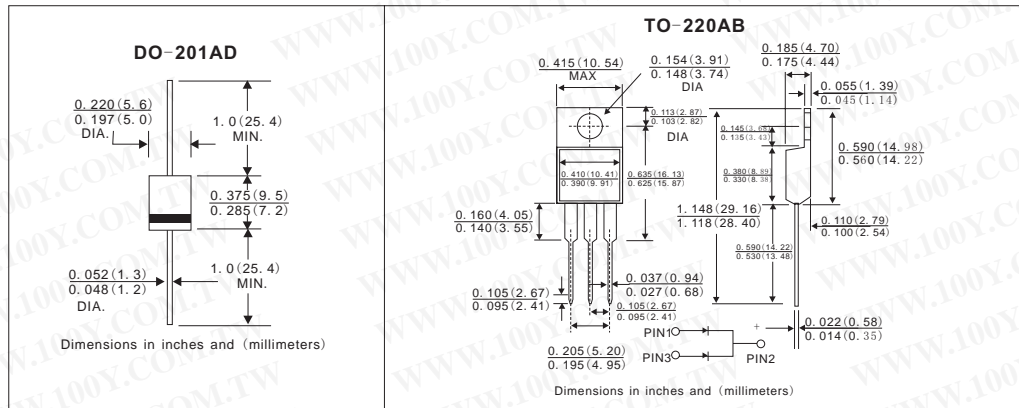

## DACO Super-Fast Recovery Rectifiers

Detailed product specifications are available on: [us.100y.com.tw](http://us.100y.com.tw)

Part No.	Product No.	Manufacturer	Description	Vrrm	Io (A)	Trr (nS)	Pins/Package
25411	SF31	DACO	DACO_SUPER-FAST RECOVERY RECTIFIER	50	3.0	35	DO-201AD
25076	SF31G	DACO	DACO_SUPER-FAST RECOVERY RECTIFIER	50	3.0	35	DO-201AD
25413	SF32	DACO	DACO_SUPER-FAST RECOVERY RECTIFIER	50	3.0	35	DO-201AD
25077	SF32G	DACO	DACO_SUPER-FAST RECOVERY RECTIFIER	100	3.0	35	DO-201AD
25414	SF33	DACO	DACO_SUPER-FAST RECOVERY RECTIFIER	150	3.0	35	DO-201AD
25078	SF33G	DACO	DACO_SUPER-FAST RECOVERY RECTIFIER	150	3.0	35	DO-201AD
25415	SF34	DACO	DACO_SUPER-FAST RECOVERY RECTIFIER	200	3.0	35	DO-201AD
25126	SF34G	DACO	DACO_SUPER-FAST RECOVERY RECTIFIER	200	3.0	35	DO-201AD
25416	SF35	DACO	DACO_SUPER-FAST RECOVERY RECTIFIER	300	3.0	35	DO-201AD
25127	SF35G	DACO	DACO_SUPER-FAST RECOVERY RECTIFIER	300	3.0	35	DO-201AD
25417	SF36	DACO	DACO_SUPER-FAST RECOVERY RECTIFIER	400	3.0	35	DO-201AD
25128	SF36G	DACO	DACO_SUPER-FAST RECOVERY RECTIFIER	400	3.0	35	DO-201AD
25418	SF37	DACO	DACO_SUPER-FAST RECOVERY RECTIFIER	600	3.0	50	DO-201AD
25129	SF37G	DACO	DACO_SUPER-FAST RECOVERY RECTIFIER	600	3.0	50	DO-201AD
25280	SF5005CT	DACO	DACO_SUPER-FAST RECOVERY RECTIFIER	50	5	35	TO-220AB & ITO-220AB
25309	SF501CT	DACO	DACO_SUPER-FAST RECOVERY RECTIFIER	100	5	35	TO-220AB & ITO-220AB
25310	SF502CT	DACO	DACO_SUPER-FAST RECOVERY RECTIFIER	200	5	35	TO-220AB & ITO-220AB
25311	SF503CT	DACO	DACO_SUPER-FAST RECOVERY RECTIFIER	300	5	35	TO-220AB & ITO-220AB
25313	SF504CT	DACO	DACO_SUPER-FAST RECOVERY RECTIFIER	400	5	35	TO-220AB & ITO-220AB
25317	SF506CT	DACO	DACO_SUPER-FAST RECOVERY RECTIFIER	600	5	35	TO-220AB & ITO-220AB
25419	SF51	DACO	DACO_SUPER-FAST RECOVERY RECTIFIER	50	5.0	35	DO-201AD
25130	SF51G	DACO	DACO_SUPER-FAST RECOVERY RECTIFIER	50	5.0	35	DO-201AD
25420	SF52	DACO	DACO_SUPER-FAST RECOVERY RECTIFIER	100	5.0	35	DO-201AD
25131	SF52G	DACO	DACO_SUPER-FAST RECOVERY RECTIFIER	100	5.0	35	DO-201AD
25421	SF53	DACO	DACO_SUPER-FAST RECOVERY RECTIFIER	150	5.0	35	DO-201AD
25132	SF53G	DACO	DACO_SUPER-FAST RECOVERY RECTIFIER	150	5.0	35	DO-201AD
25422	SF54	DACO	DACO_SUPER-FAST RECOVERY RECTIFIER	200	5.0	35	DO-201AD
25133	SF54G	DACO	DACO_SUPER-FAST RECOVERY RECTIFIER	200	5.0	35	DO-201AD
25423	SF55	DACO	DACO_SUPER-FAST RECOVERY RECTIFIER	300	5.0	35	DO-201AD
25134	SF55G	DACO	DACO_SUPER-FAST RECOVERY RECTIFIER	300	5.0	35	DO-201AD
25424	SF56	DACO	DACO_SUPER-FAST RECOVERY RECTIFIER	400	5.0	35	DO-201AD
25135	SF56G	DACO	DACO_SUPER-FAST RECOVERY RECTIFIER	400	5.0	35	DO-201AD
25425	SF57	DACO	DACO_SUPER-FAST RECOVERY RECTIFIER	600	5.0	50	DO-201AD
25136	SF57G	DACO	DACO_SUPER-FAST RECOVERY RECTIFIER	600	5.0	35	DO-201AD
25426	SF61	DACO	DACO_SUPER-FAST RECOVERY RECTIFIER	50	6.0	35	DO-201AD
25137	SF61G	DACO	DACO_SUPER-FAST RECOVERY RECTIFIER	50	6.0	35	DO-201AD
25427	SF62	DACO	DACO_SUPER-FAST RECOVERY RECTIFIER	100	6.0	35	DO-201AD
25138	SF62G	DACO	DACO_SUPER-FAST RECOVERY RECTIFIER	100	6.0	35	DO-201AD
25428	SF63	DACO	DACO_SUPER-FAST RECOVERY RECTIFIER	150	6.0	35	DO-201AD
25139	SF63G	DACO	DACO_SUPER-FAST RECOVERY RECTIFIER	150	6.0	35	DO-201AD
25429	SF64	DACO	DACO_SUPER-FAST RECOVERY RECTIFIER	200	6.0	35	DO-201AD
25140	SF64G	DACO	DACO_SUPER-FAST RECOVERY RECTIFIER	200	6.0	35	DO-201AD
25430	SF65	DACO	DACO_SUPER-FAST RECOVERY RECTIFIER	300	6.0	35	DO-201AD
25141	SF65G	DACO	DACO_SUPER-FAST RECOVERY RECTIFIER	300	6.0	35	DO-201AD
25431	SF66	DACO	DACO_SUPER-FAST RECOVERY RECTIFIER	400	6.0	35	DO-201AD
25142	SF66G	DACO	DACO_SUPER-FAST RECOVERY RECTIFIER	400	6.0	35	DO-201AD
25432	SF67	DACO	DACO_SUPER-FAST RECOVERY RECTIFIER	600	6.0	50	DO-201AD
25143	SF67G	DACO	DACO_SUPER-FAST RECOVERY RECTIFIER	600	6.0	50	DO-201AD