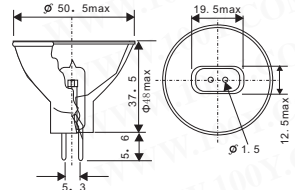

Type	Reference or Substitute Lamp	Volts (V)	Watts (W)	Colour Temp (k)	Rated Av. life (hrs)	Dimensions (mm)			Filament	Fig. No.
						M. D.	L. L. a	M.O.L C to B. E. C		
JCR150W/G1/A1	—	100	150	3000	50	50.0	—	—	CC-8	2

Part No.	Product No.	Manufacturer	Description	Voltage (V)	Watts (W)	Color(K)	Ave. Life (hr)
31774	IWASAKI-JCR150W/G1/A1	IWASAKI	IWASAKI_Projection Lamp	100V	150W	3000K	50hr.

Type	Reference or Substitute Lamp	Volts (V)	Watts (W)	Colour Temp (k)	Rated Av. life (hrs)	Dimensions (mm)		Base	Filament	Fig. No.
						M. D.	M.O.L			
JCR15V150W/G1	EFR	15	150	3400	50	50.5	42.0	GZ6.35	C-8	4

Part No.	Product No.	Manufacturer	Description	Voltage (V)	Watts (W)	Color(K)	Filament Design	Ave. Life (hr)	ANSI
31716	IWASAKI-JCR15V150W/G1	IWASAKI	IWASAKI_Projection Lamp	15V	150W	3400K	GZ6.35	50hr.	EFR