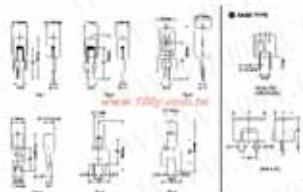

USHIO_Projection Lamps

Detailed product specifications are available on: us.100y.com.tw

Part No.	Product No.	Manufacturer	Description	Voltage (V)	Watts (W)	Color(K)	Filament Design	Ave. Life (hr)	ANSI
31232	USHIO-JDR/M12V-20W/G/SP16/FG	USHIO	USHIO_Projection Lamp	12V	20W	3450K	GZ4	250hr.	
31228	USHIO-JDR/M12V-20W/G/SP17	USHIO	USHIO_Projection Lamp	12V	20W	2925K	GZ4	2000hr.	FTC
31231	USHIO-JDR/M12V-20W/G/SP17/FG	USHIO	USHIO_Projection Lamp	12V	20W	2925K	GZ4	2000hr.	FTC/FG
31509	USHIO-JDR/M12V-35W/BA/FL30	USHIO	USHIO_Projection Lamp	12V	35W	2950K	BA15d	2000hr.	GDZ
31510	USHIO-JDR/M12V-35W/BA/FL30/FG	USHIO	USHIO_Projection Lamp	12V	35W	2950K	BA15d	2000hr.	GDZ/FG
31505	USHIO-JDR/M12V-35W/BA/NSP10	USHIO	USHIO_Projection Lamp	12V	35W	2900K	BA15d	2000hr.	GDX
31506	USHIO-JDR/M12V-35W/BA/NSP10/FG	USHIO	USHIO_Projection Lamp	12V	35W	2900K	BA15d	2000hr.	GDX/FG
31507	USHIO-JDR/M12V-35W/BA/SP20	USHIO	USHIO_Projection Lamp	12V	35W	3000K	BA15d	2000hr.	GDY
31508	USHIO-JDR/M12V-35W/BA/SP20/FG	USHIO	USHIO_Projection Lamp	12V	35W	3000K	BA15d	2000hr.	GDY/FG
31246	USHIO-JDR/M12V-35W/G/FL30	USHIO	USHIO_Projection Lamp	12V	35W	2950K	GZ4	2000hr.	FTH
31247	USHIO-JDR/M12V-35W/G/FL30/FG	USHIO	USHIO_Projection Lamp	12V	35W	2950K	GZ4	2000hr.	FTH/FG
31239	USHIO-JDR/M12V-35W/G/SP12	USHIO	USHIO_Projection Lamp	12V	35W	2950K	GZ4	2000hr.	FTE
31243	USHIO-JDR/M12V-35W/G/SP12/FG	USHIO	USHIO_Projection Lamp	12V	35W	2950K	GZ4	2000hr.	FTE/FG
31242	USHIO-JDR/M12V-35W/G/SP20	USHIO	USHIO_Projection Lamp	12V	35W	2950K	GZ4	2000hr.	FTF
31245	USHIO-JDR/M12V-35W/G/SP20/FG	USHIO	USHIO_Projection Lamp	12V	35W	2950K	GZ4	2000hr.	FTF/FG
31253	USHIO-JDR/M24V-20W/FL30	USHIO	USHIO_Projection Lamp	24V	20W	2925K	GZ4	2000hr.	
31254	USHIO-JDR/M24V-20W/FL30/FG	USHIO	USHIO_Projection Lamp	24V	20W	2925K	GZ4	2000hr.	
31248	USHIO-JDR/M24V-20W/SP12	USHIO	USHIO_Projection Lamp	24V	20W	2925K	GZ4	2000hr.	
31249	USHIO-JDR/M24V-20W/SP12/FG	USHIO	USHIO_Projection Lamp	24V	20W	2925K	GZ4	2000hr.	
31251	USHIO-JDR/M24V-20W/SP19	USHIO	USHIO_Projection Lamp	24V	20W	2925K	GZ4	2000hr.	
31252	USHIO-JDR/M24V-20W/SP19/FG	USHIO	USHIO_Projection Lamp	24V	20W	2925K	GZ4	2000hr.	
31258	USHIO-JDR/M24V-35W/FL30/FG	USHIO	USHIO_Projection Lamp	24V	35W	2950K	GZ4	2000hr.	
31257	USHIO-JDR/M24V-35W/SP	USHIO	USHIO_Projection Lamp	24V	35W	2925K	GZ4	2000hr.	
31255	USHIO-JDR/M24V-35W/SP13	USHIO	USHIO_Projection Lamp	24V	35W	2925K	GZ4	2000hr.	
31256	USHIO-JDR/M24V-35W/SP13/FG	USHIO	USHIO_Projection Lamp	24V	35W	2925K	GZ4	2000hr.	