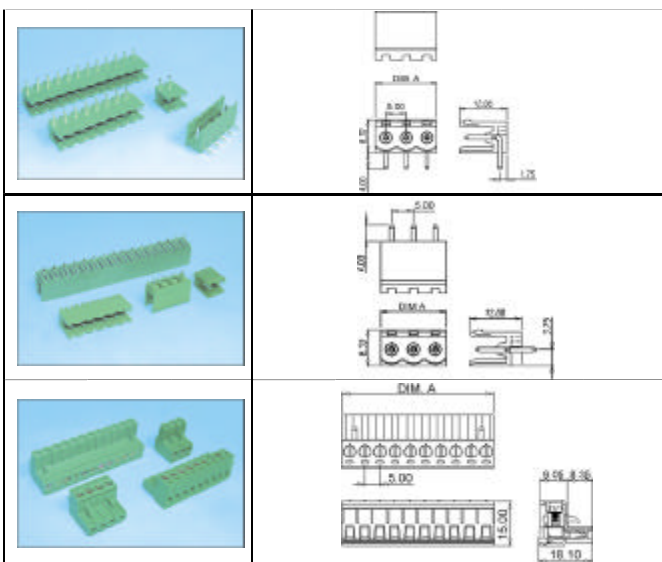

5ES+5EH 系列插拔式端子台 5ES+5EH Series, Pluggable Type Terminal Blocks