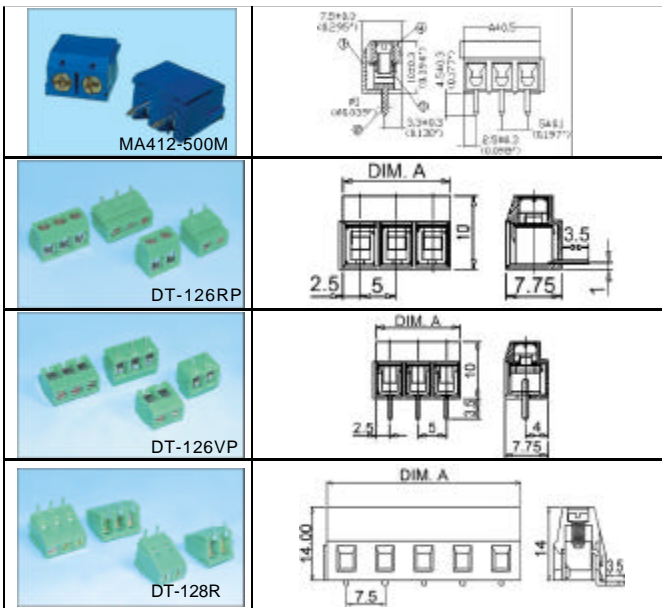

CONNECTORS-MULTIPOLE

歐式PCB端子台 DT 系列螺絲型PCB端子台 DT Series-PCBType TerminalBlocks

PartNo.	ProductNo.	Description	Manuf.	端子數	角距	角度
4214	DT-126RP-02P	PC板端子台	DINKLE	2P	5.0mm	90°
4215	DT-126RP-03P	PC板端子台	DINKLE	3P	5.0mm	90°
3956	DT-126VP-02P	PC端子台 250V/10A	DINKLE	2P	5.0mm	180°
4119	DT-126VP-03P	PC板端子台 250V/10A	DINKLE	3P	5.0mm	180°
11528	DT-128R-02P	PC板端子台 250V/16A	DINKLE	2P	5.0mm	90°
4221	DT-128R-03P	PC板端子台 250V/16A	DINKLE	3P	5.0mm	90°
23949	MA412-500M-2B	PC端子台 250V/16A	DECA	2P	5.0mm	180°
23951	MA412-500M-3B	PC端子台 250V/16A	DECA	3P	5.0mm	180°